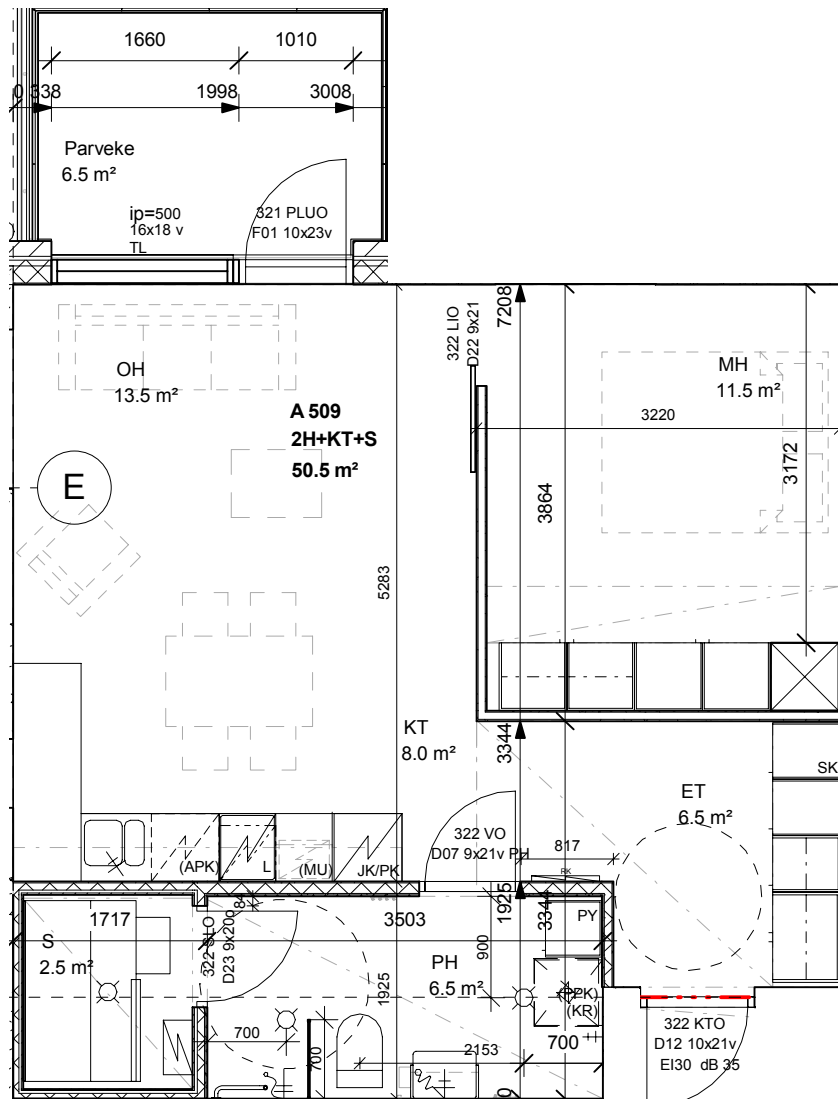

Tyyppi: Kerrostalo
Asuinpinta-ala: 50,5 m²
Kerros: 5
Parveke: lasitettu
Oma sauna
Yleiskunto: uusi
Vapautuminen: 1.3.

Varustelu:

Keittiön varusteet: Lattialiesi keraamisella tasolla valkoinen 500mm, liesikupu, uuni, jääkaappipakastin tai jääkaappi ja pakastin, astianpesukone (kodinkoneet Zanussi).